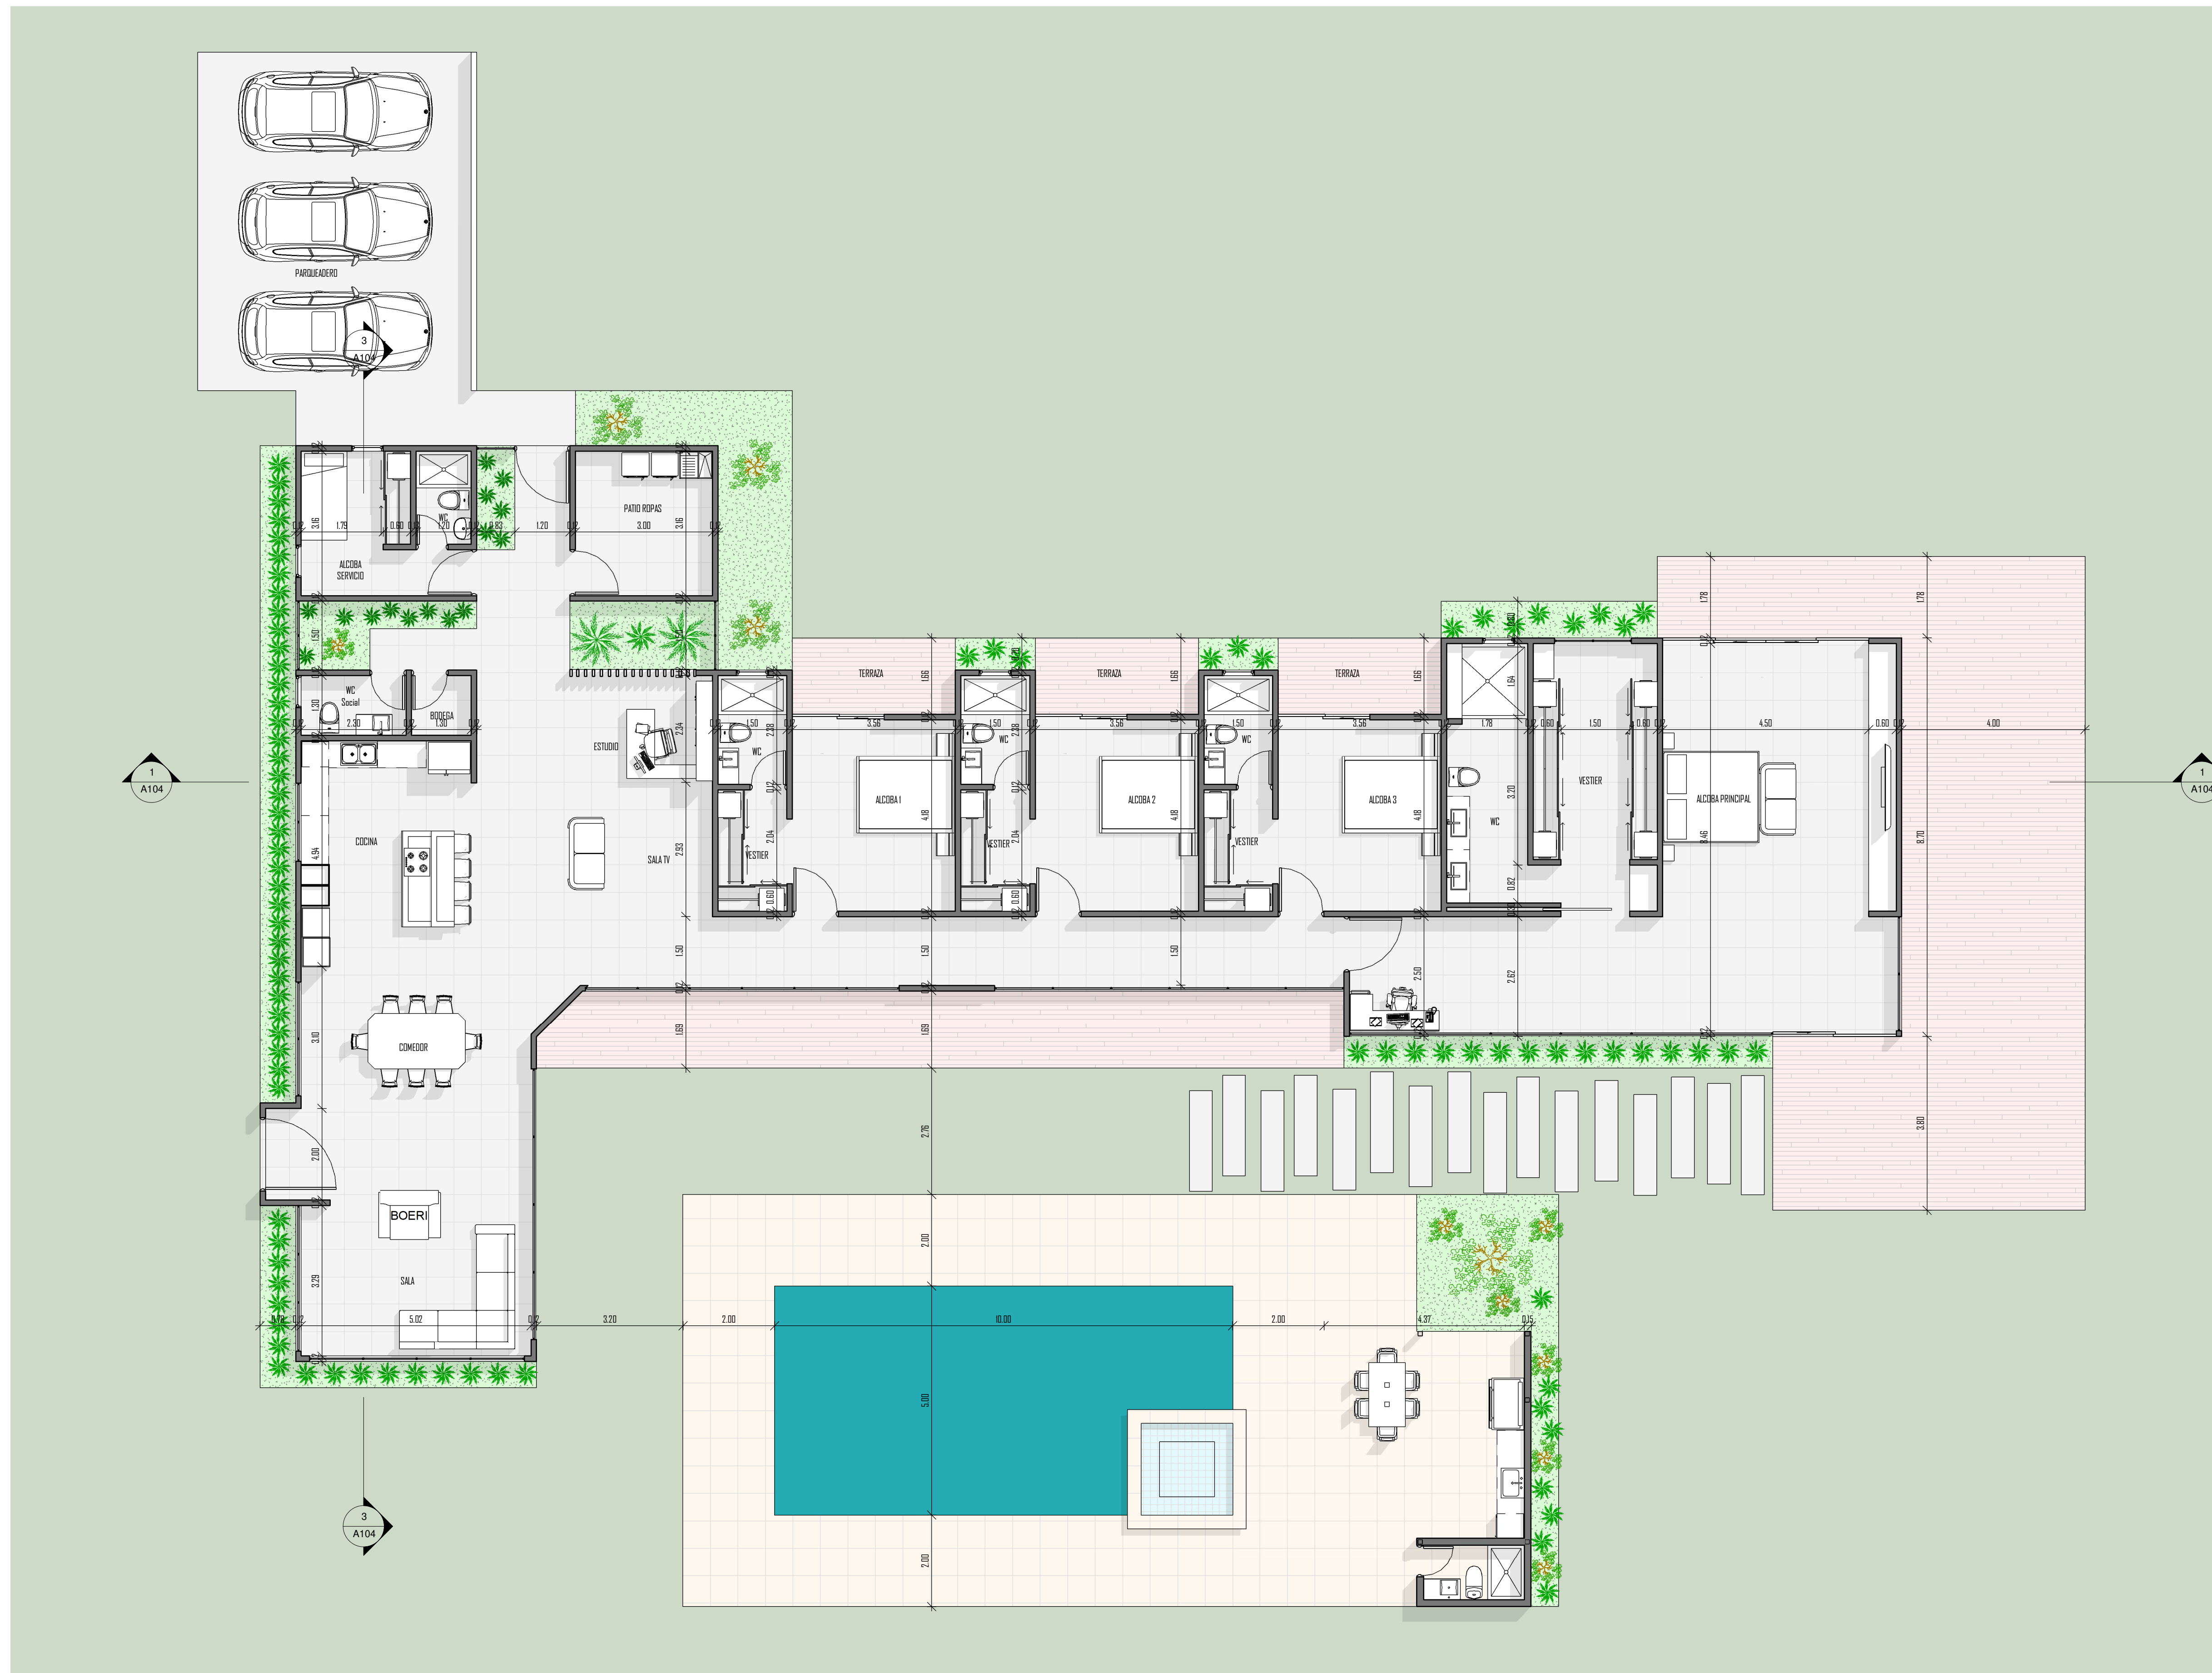

CASA TIPO A

DISTRIBUCIÓN PLANTA ARQUITECTONICA

CASA TIPO A

AREAS PLANTA ARQUITECTONICA

Legenda de habitación

- | | | |
|--|--|---|
| ■ Alcoba 1 | ■ Habitación | ■ Terraza Alc. Ppal |
| ■ Alcoba 2 | ■ Hall Acceso | ■ Vestier Alc.3 |
| ■ Alcoba 3 | ■ Jardin 1 | ■ Vestier Alc. 1 |
| ■ Alcoba Ppal | ■ Jardin 2 | ■ Vestier Alc. 2 |
| ■ BBQ | ■ Piscina | ■ Vestier Alc. Ppal |
| ■ Bodega | ■ Sala | ■ WC Alc. 1 |
| ■ Cocina - Comedor | ■ Sala TV | ■ WC Alc. 2 |
| ■ Deck en Madera | ■ Terraza Alc. 1 | ■ WC Alc. 3 |
| ■ Estudio | ■ Terraza Alc. 2 | ■ WC Alc. Ppal |
| ■ Garaje | ■ Terraza Alc. 3 | |

Tabla de planificación de...

Nombre	Área
Alcoba Ppal	60.16 m ²
Vestier Alc. Ppal	15.62 m ²
Alcoba 3	14.88 m ²
WC Alc. 3	3.58 m ²
Alcoba 2	14.88 m ²
Alcoba 1	14.88 m ²
WC Alc. 2	3.58 m ²
Habitación	2.99 m ²
Bodega	1.69 m ²
Habitación	8.83 m ²
Habitación	2.45 m ²
Habitación	9.48 m ²
WC Alc. Ppal	10.04 m ²
Vestier Alc.3	4.14 m ²
Vestier Alc. 2	4.14 m ²
Cocina - Comedor	29.14 m ²
Hall Acceso	2.83 m ²
Sala	19.69 m ²
Habitación	61.07 m ²
Sala TV	8.99 m ²
Estudio	7.43 m ²
Jardin 2	3.66 m ²
Jardin 1	4.69 m ²
WC Alc. 1	3.58 m ²
Vestier Alc. 1	4.14 m ²
Terraza Alc. Ppal	77.30 m ²
Garaje	44.17 m ²
Terraza Alc. 1	5.93 m ²
Terraza Alc. 2	5.92 m ²
Terraza Alc. 3	5.92 m ²
Deck en Madera	29.32 m ²
Piscina	126.00 m ²
BBQ	33.21 m ²
Total general: 33	644.33 m ²

Area Construida Casa	344.72m ²
Area Terrazas Casa	124.38m ²
Area Parquedero	44.17m ²
Area Piscina	44.71m ²
Area Jacuzzi	6.76m ²
Area Terraza Piscina	92.74m ²
Area BBQ	15.00m ²

Plano de Areas
1:75

CASA TIPO A

CUBIERTA Y ALZADOS

3 Fachada Frontal
1:75

5 Fachada Posterior
1:75

2 Fachada Lateral Derecha
1:75

4 Fachada Lateral Izquierda
1:75

CASA TIPO A
CORTES Y 3D GENERAL

1 Sección 1
1:75

3 Sección 2
1:75