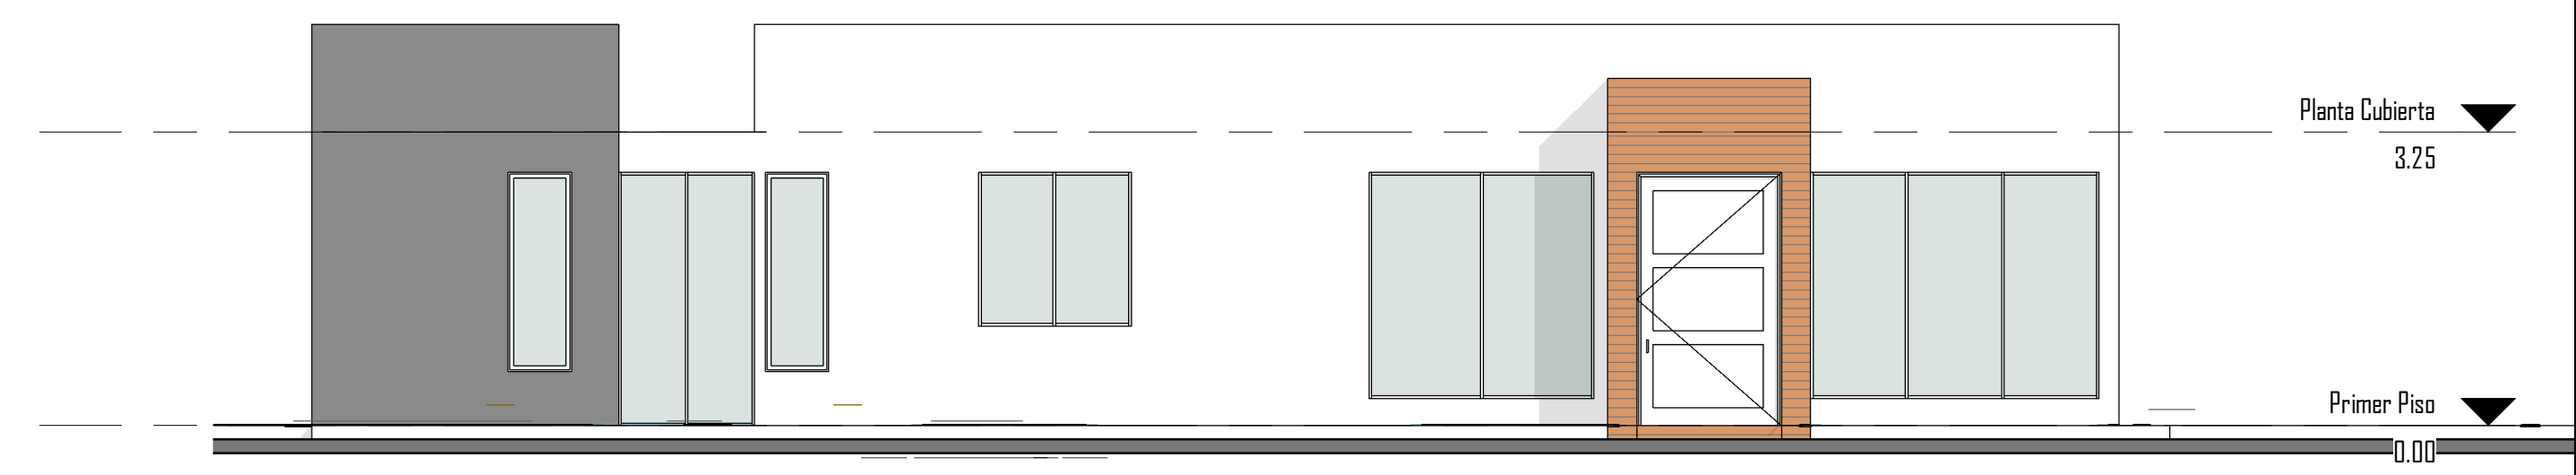

CASA TIPO A

CUBIERTA Y ALZADOS

3 Fachada Frontal
1:75