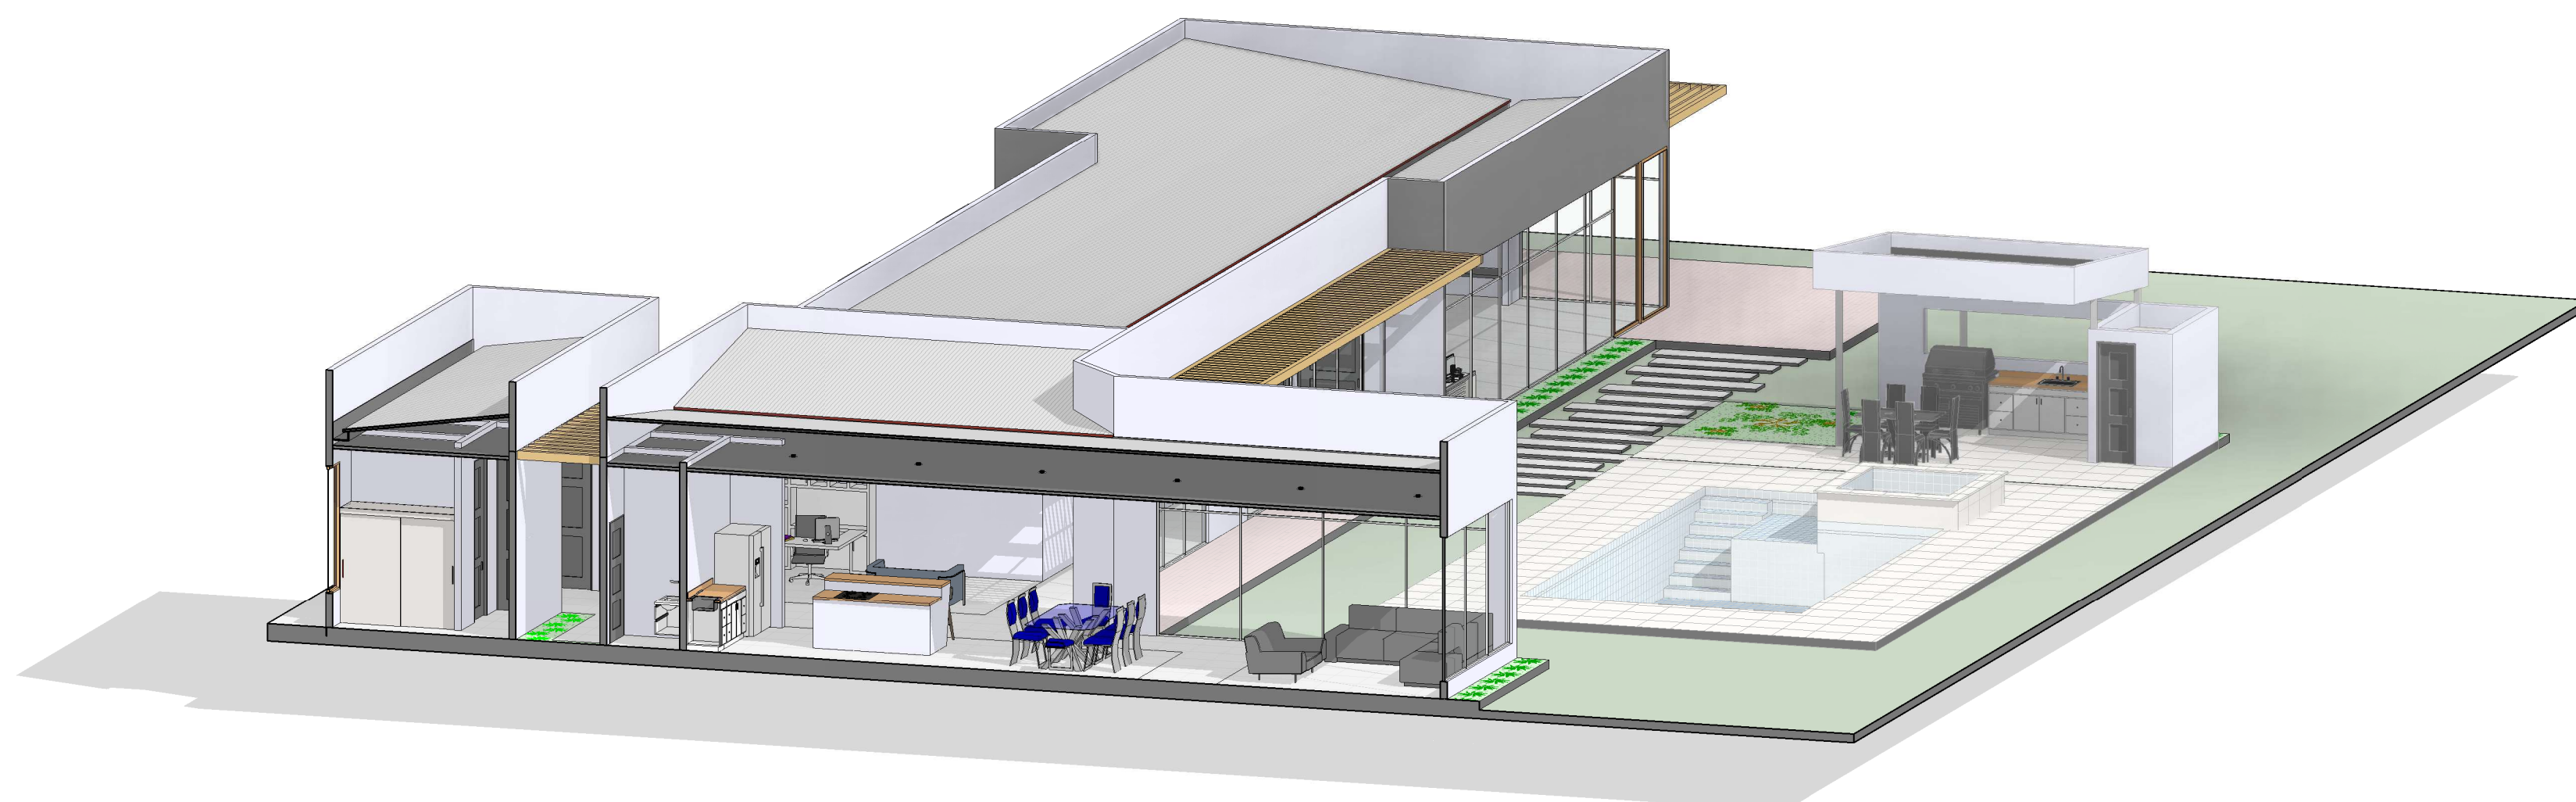

Area Construida Casa	344.72m ²
Area Terrazas Casa	124.38m ²
Area Parquedero	44.17m ²
Area Piscina	44.71m ²
Area Jacuzzi	6.76m ²
Area Terraza Piscina	92.74m ²
Area BBQ	15.00m ²

Plano de Areas
1:75

CASA TIPO A

CUBIERTA Y ALZADOS

3 Fachada Frontal
1:75

5 Fachada Posterior
1:75

2 Fachada Lateral Derecha
1:75

4 Fachada Lateral Izquierda
1:75

CASA TIPO A
CORTES Y 3D GENERAL

1 Sección 1
1:75

3 Sección 2
1:75

CASA TIPO A

3D PROYECTO

CASA TIPO A
IMAGENES CASA