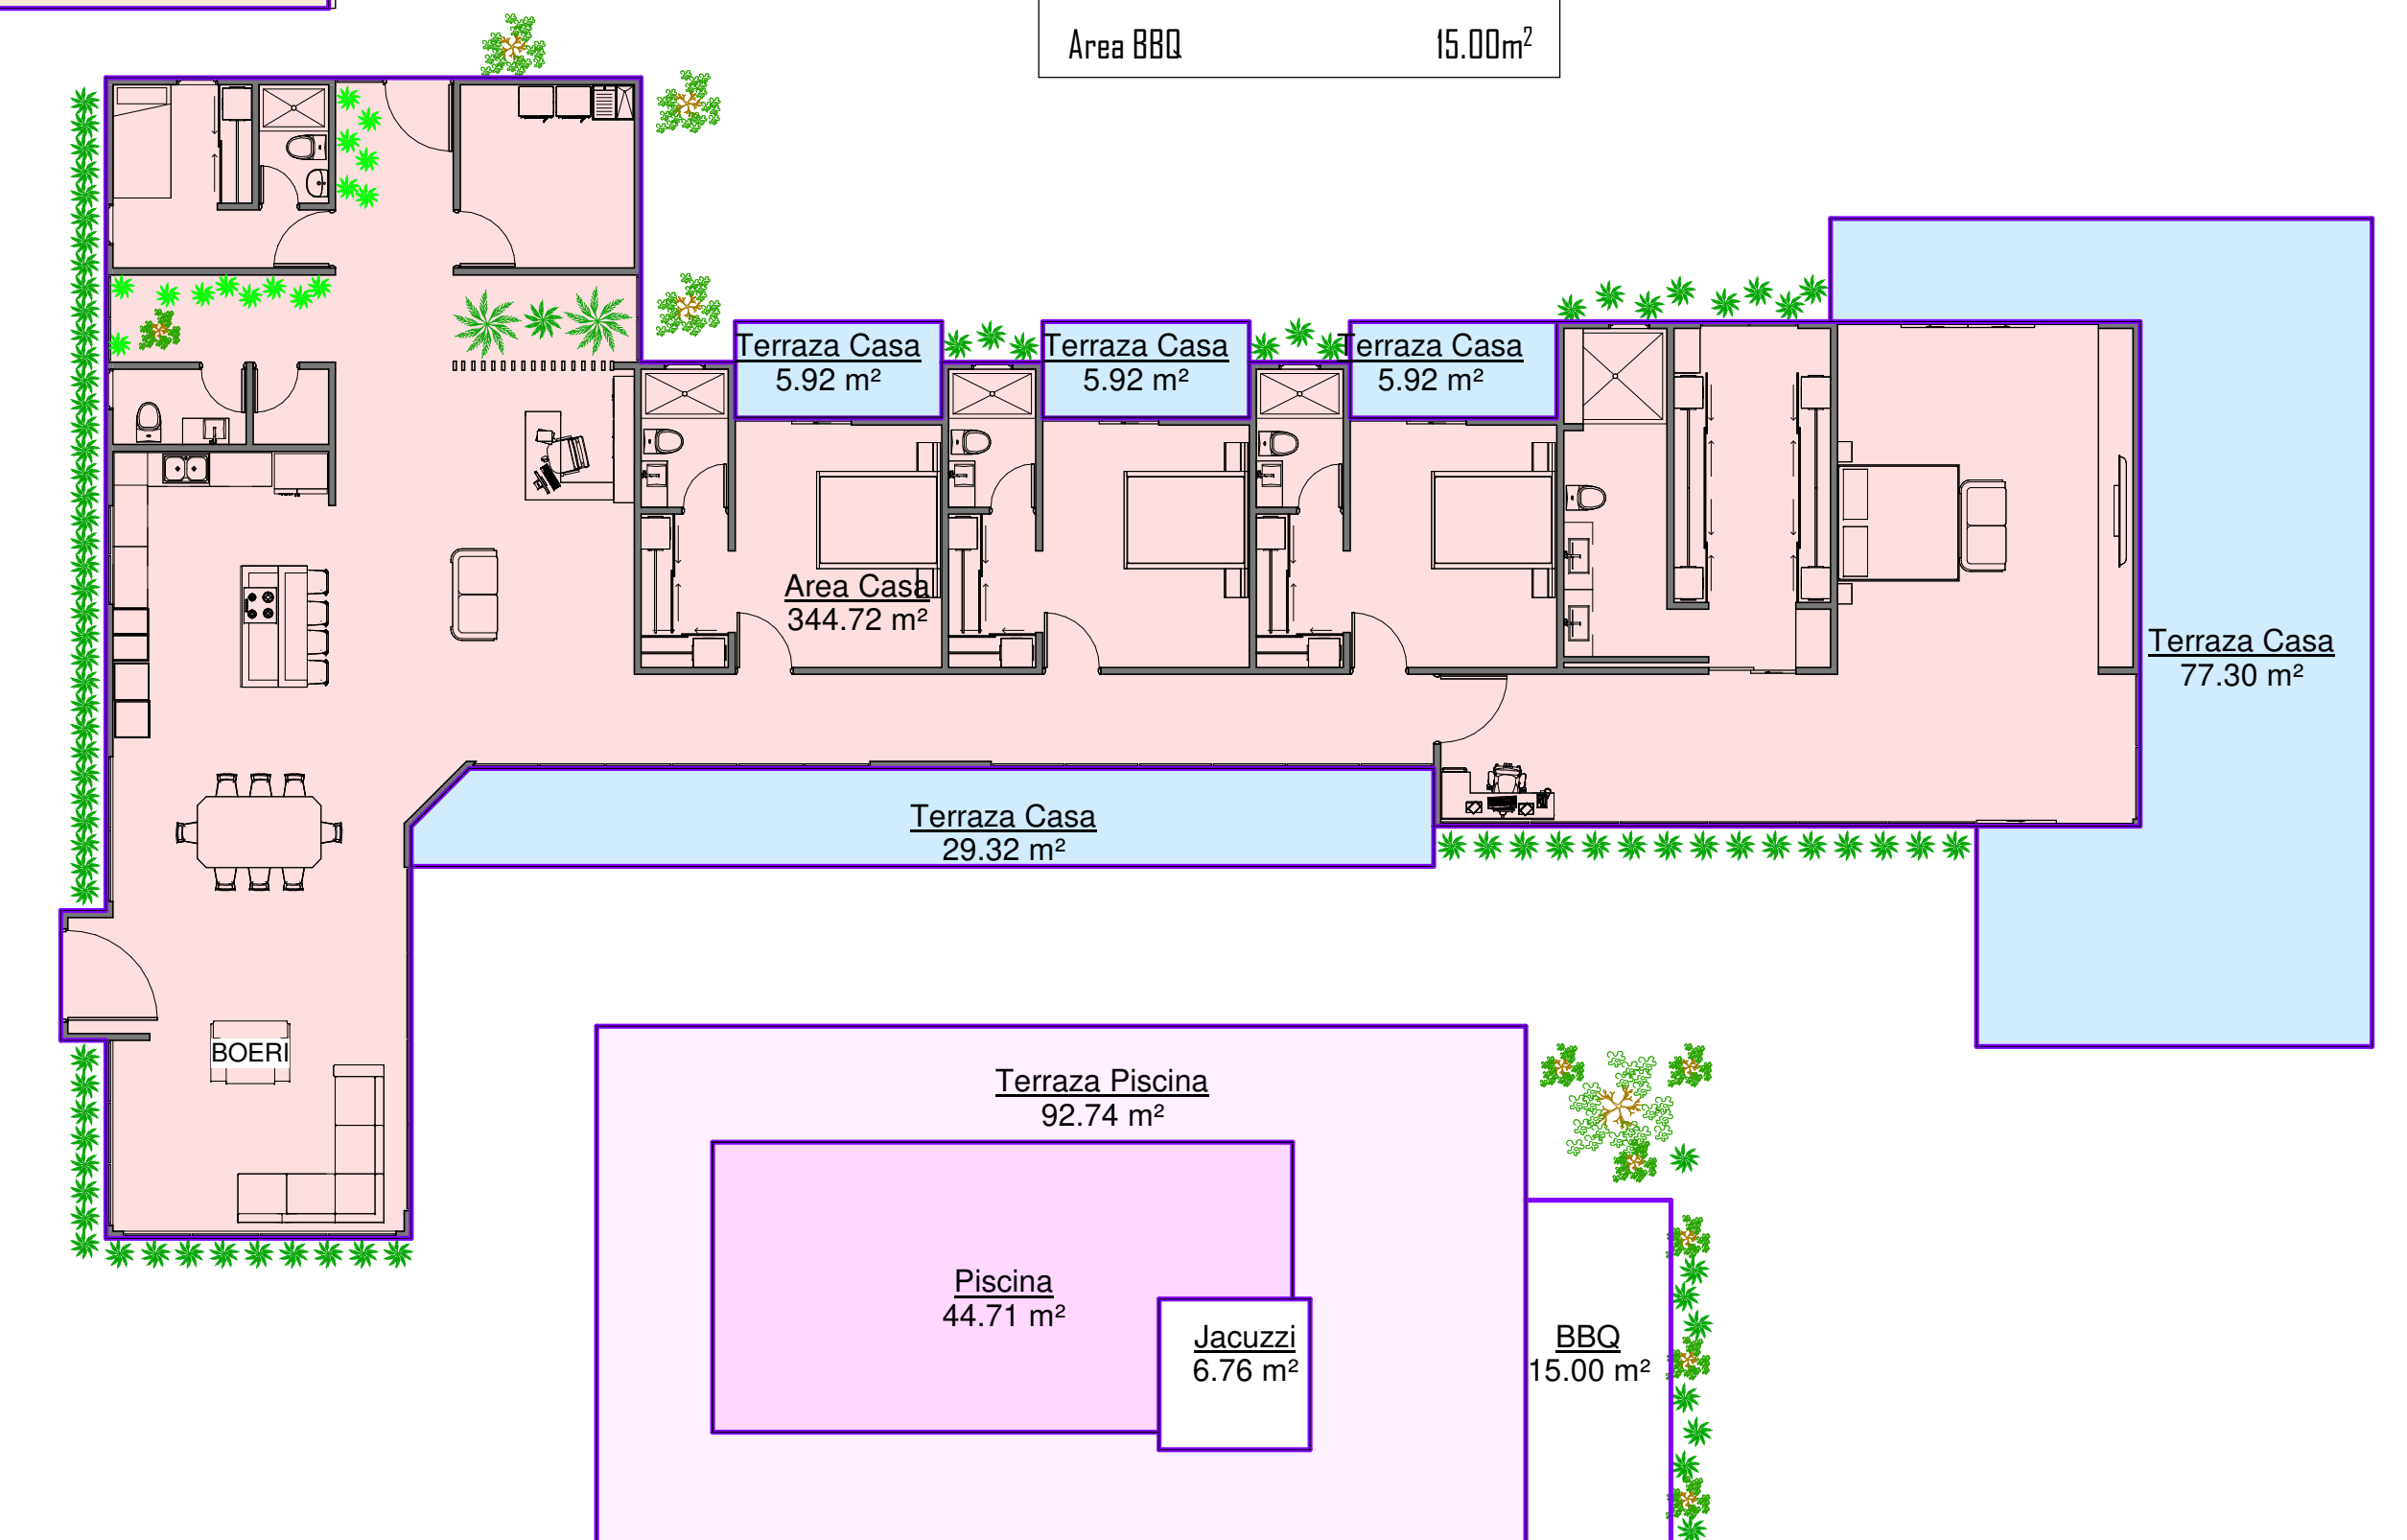

CASA TIPO A

DISTRIBUCIÓN PLANTA ARQUITECTONICA

CASA TIPO A

AREAS PLANTA ARQUITECTONICA

Legenda de habitación

- | | | |
|--|--|---|
| ■ Alcoba 1 | ■ Habitación | ■ Terraza Alc. Ppal |
| ■ Alcoba 2 | ■ Hall Acceso | ■ Vestier Alc.3 |
| ■ Alcoba 3 | ■ Jardin 1 | ■ Vestier Alc. 1 |
| ■ Alcoba Ppal | ■ Jardin 2 | ■ Vestier Alc. 2 |
| ■ BBQ | ■ Piscina | ■ Vestier Alc. Ppal |
| ■ Bodega | ■ Sala | ■ WC Alc. 1 |
| ■ Cocina - Comedor | ■ Sala TV | ■ WC Alc. 2 |
| ■ Deck en Madera | ■ Terraza Alc. 1 | ■ WC Alc. 3 |
| ■ Estudio | ■ Terraza Alc. 2 | ■ WC Alc. Ppal |
| ■ Garaje | ■ Terraza Alc. 3 | |

Tabla de planificación de...

Nombre	Área
Alcoba Ppal	60.16 m ²
Vestier Alc. Ppal	15.62 m ²
Alcoba 3	14.88 m ²
WC Alc. 3	3.58 m ²
Alcoba 2	14.88 m ²
Alcoba 1	14.88 m ²
WC Alc. 2	3.58 m ²
Habitación	2.99 m ²
Bodega	1.69 m ²
Habitación	8.83 m ²
Habitación	2.45 m ²
Habitación	9.48 m ²
WC Alc. Ppal	10.04 m ²
Vestier Alc.3	4.14 m ²
Vestier Alc. 2	4.14 m ²
Cocina - Comedor	29.14 m ²
Hall Acceso	2.83 m ²
Sala	19.69 m ²
Habitación	61.07 m ²
Sala TV	8.99 m ²
Estudio	7.43 m ²
Jardin 2	3.66 m ²
Jardin 1	4.69 m ²
WC Alc. 1	3.58 m ²
Vestier Alc. 1	4.14 m ²
Terraza Alc. Ppal	77.30 m ²
Garaje	44.17 m ²
Terraza Alc. 1	5.93 m ²
Terraza Alc. 2	5.92 m ²
Terraza Alc. 3	5.92 m ²
Deck en Madera	29.32 m ²
Piscina	126.00 m ²
BBQ	33.21 m ²
Total general: 33	644.33 m ²

Area Construida Casa	344.72m ²
Area Terrazas Casa	124.38m ²
Area Parquedero	44.17m ²
Area Piscina	44.71m ²
Area Jacuzzi	6.76m ²
Area Terraza Piscina	92.74m ²
Area BBQ	15.00m ²

Plano de Areas
1:75

CASA TIPO A

CUBIERTA Y ALZADOS

3 Fachada Frontal
1:75

5 Fachada Posterior
1:75

2 Fachada Lateral Derecha
1:75

4 Fachada Lateral Izquierda
1:75

CASA TIPO A
CORTES Y 3D GENERAL

1 Sección 1
1:75

3 Sección 2
1:75