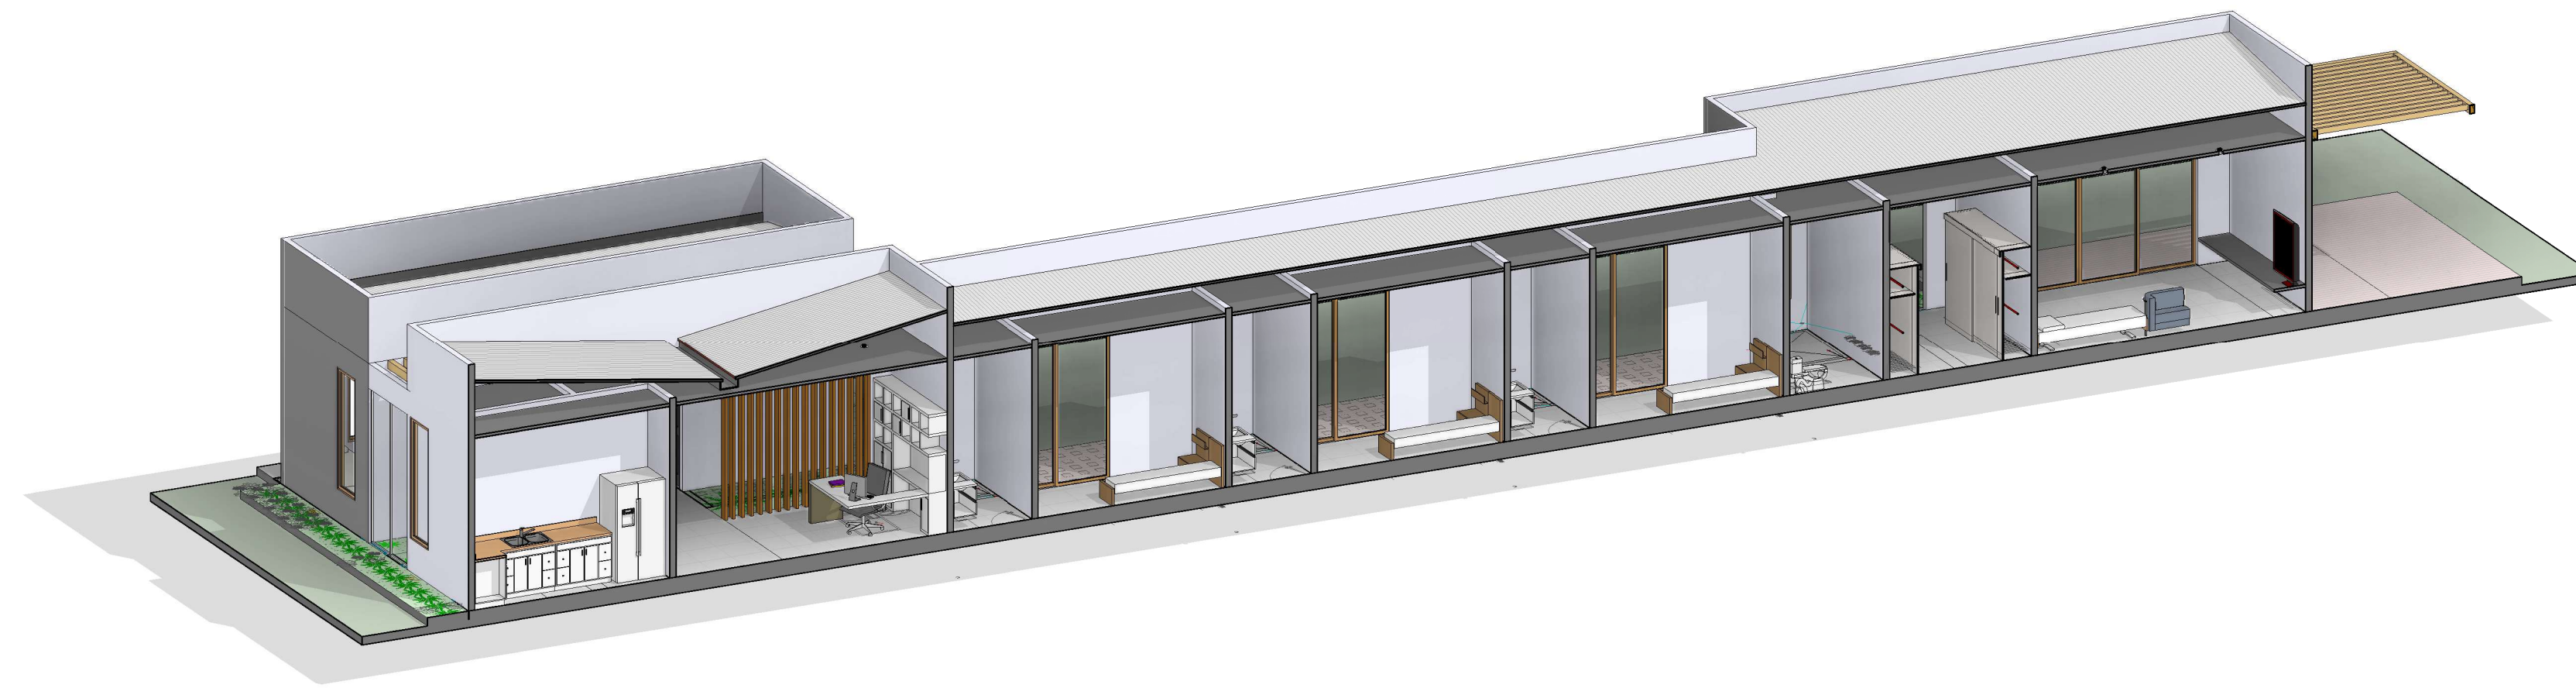

CASA TIPO A

DISTRIBUCIÓN PLANTA ARQUITECTONICA

CASA TIPO A

AREAS PLANTA ARQUITECTONICA

Legenda de habitación

- | | | |
|--|--|---|
| ■ Alcoba 1 | ■ Habitación | ■ Terraza Alc. Ppal |
| ■ Alcoba 2 | ■ Hall Acceso | ■ Vestier Alc.3 |
| ■ Alcoba 3 | ■ Jardin 1 | ■ Vestier Alc. 1 |
| ■ Alcoba Ppal | ■ Jardin 2 | ■ Vestier Alc. 2 |
| ■ BBQ | ■ Piscina | ■ Vestier Alc. Ppal |
| ■ Bodega | ■ Sala | ■ WC Alc. 1 |
| ■ Cocina - Comedor | ■ Sala TV | ■ WC Alc. 2 |
| ■ Deck en Madera | ■ Terraza Alc. 1 | ■ WC Alc. 3 |
| ■ Estudio | ■ Terraza Alc. 2 | ■ WC Alc. Ppal |
| ■ Garaje | ■ Terraza Alc. 3 | |

Area Construida Casa	344.72m ²
Area Terrazas Casa	124.38m ²
Area Parquedero	44.17m ²
Area Piscina	44.71m ²
Area Jacuzzi	6.76m ²
Area Terraza Piscina	92.74m ²
Area BBQ	15.00m ²

Plano de Areas
1:75

CASA TIPO A

CUBIERTA Y ALZADOS

3 Fachada Frontal
1:75

5 Fachada Posterior
1:75

2 Fachada Lateral Derecha
1:75

4 Fachada Lateral Izquierda
1:75

CASA TIPO A
CORTES Y 3D GENERAL

1 Sección 1
1:75

3 Sección 2
1:75

CASA TIPO A

3D PROYECTO

CASA TIPO A
IMAGENES CASA