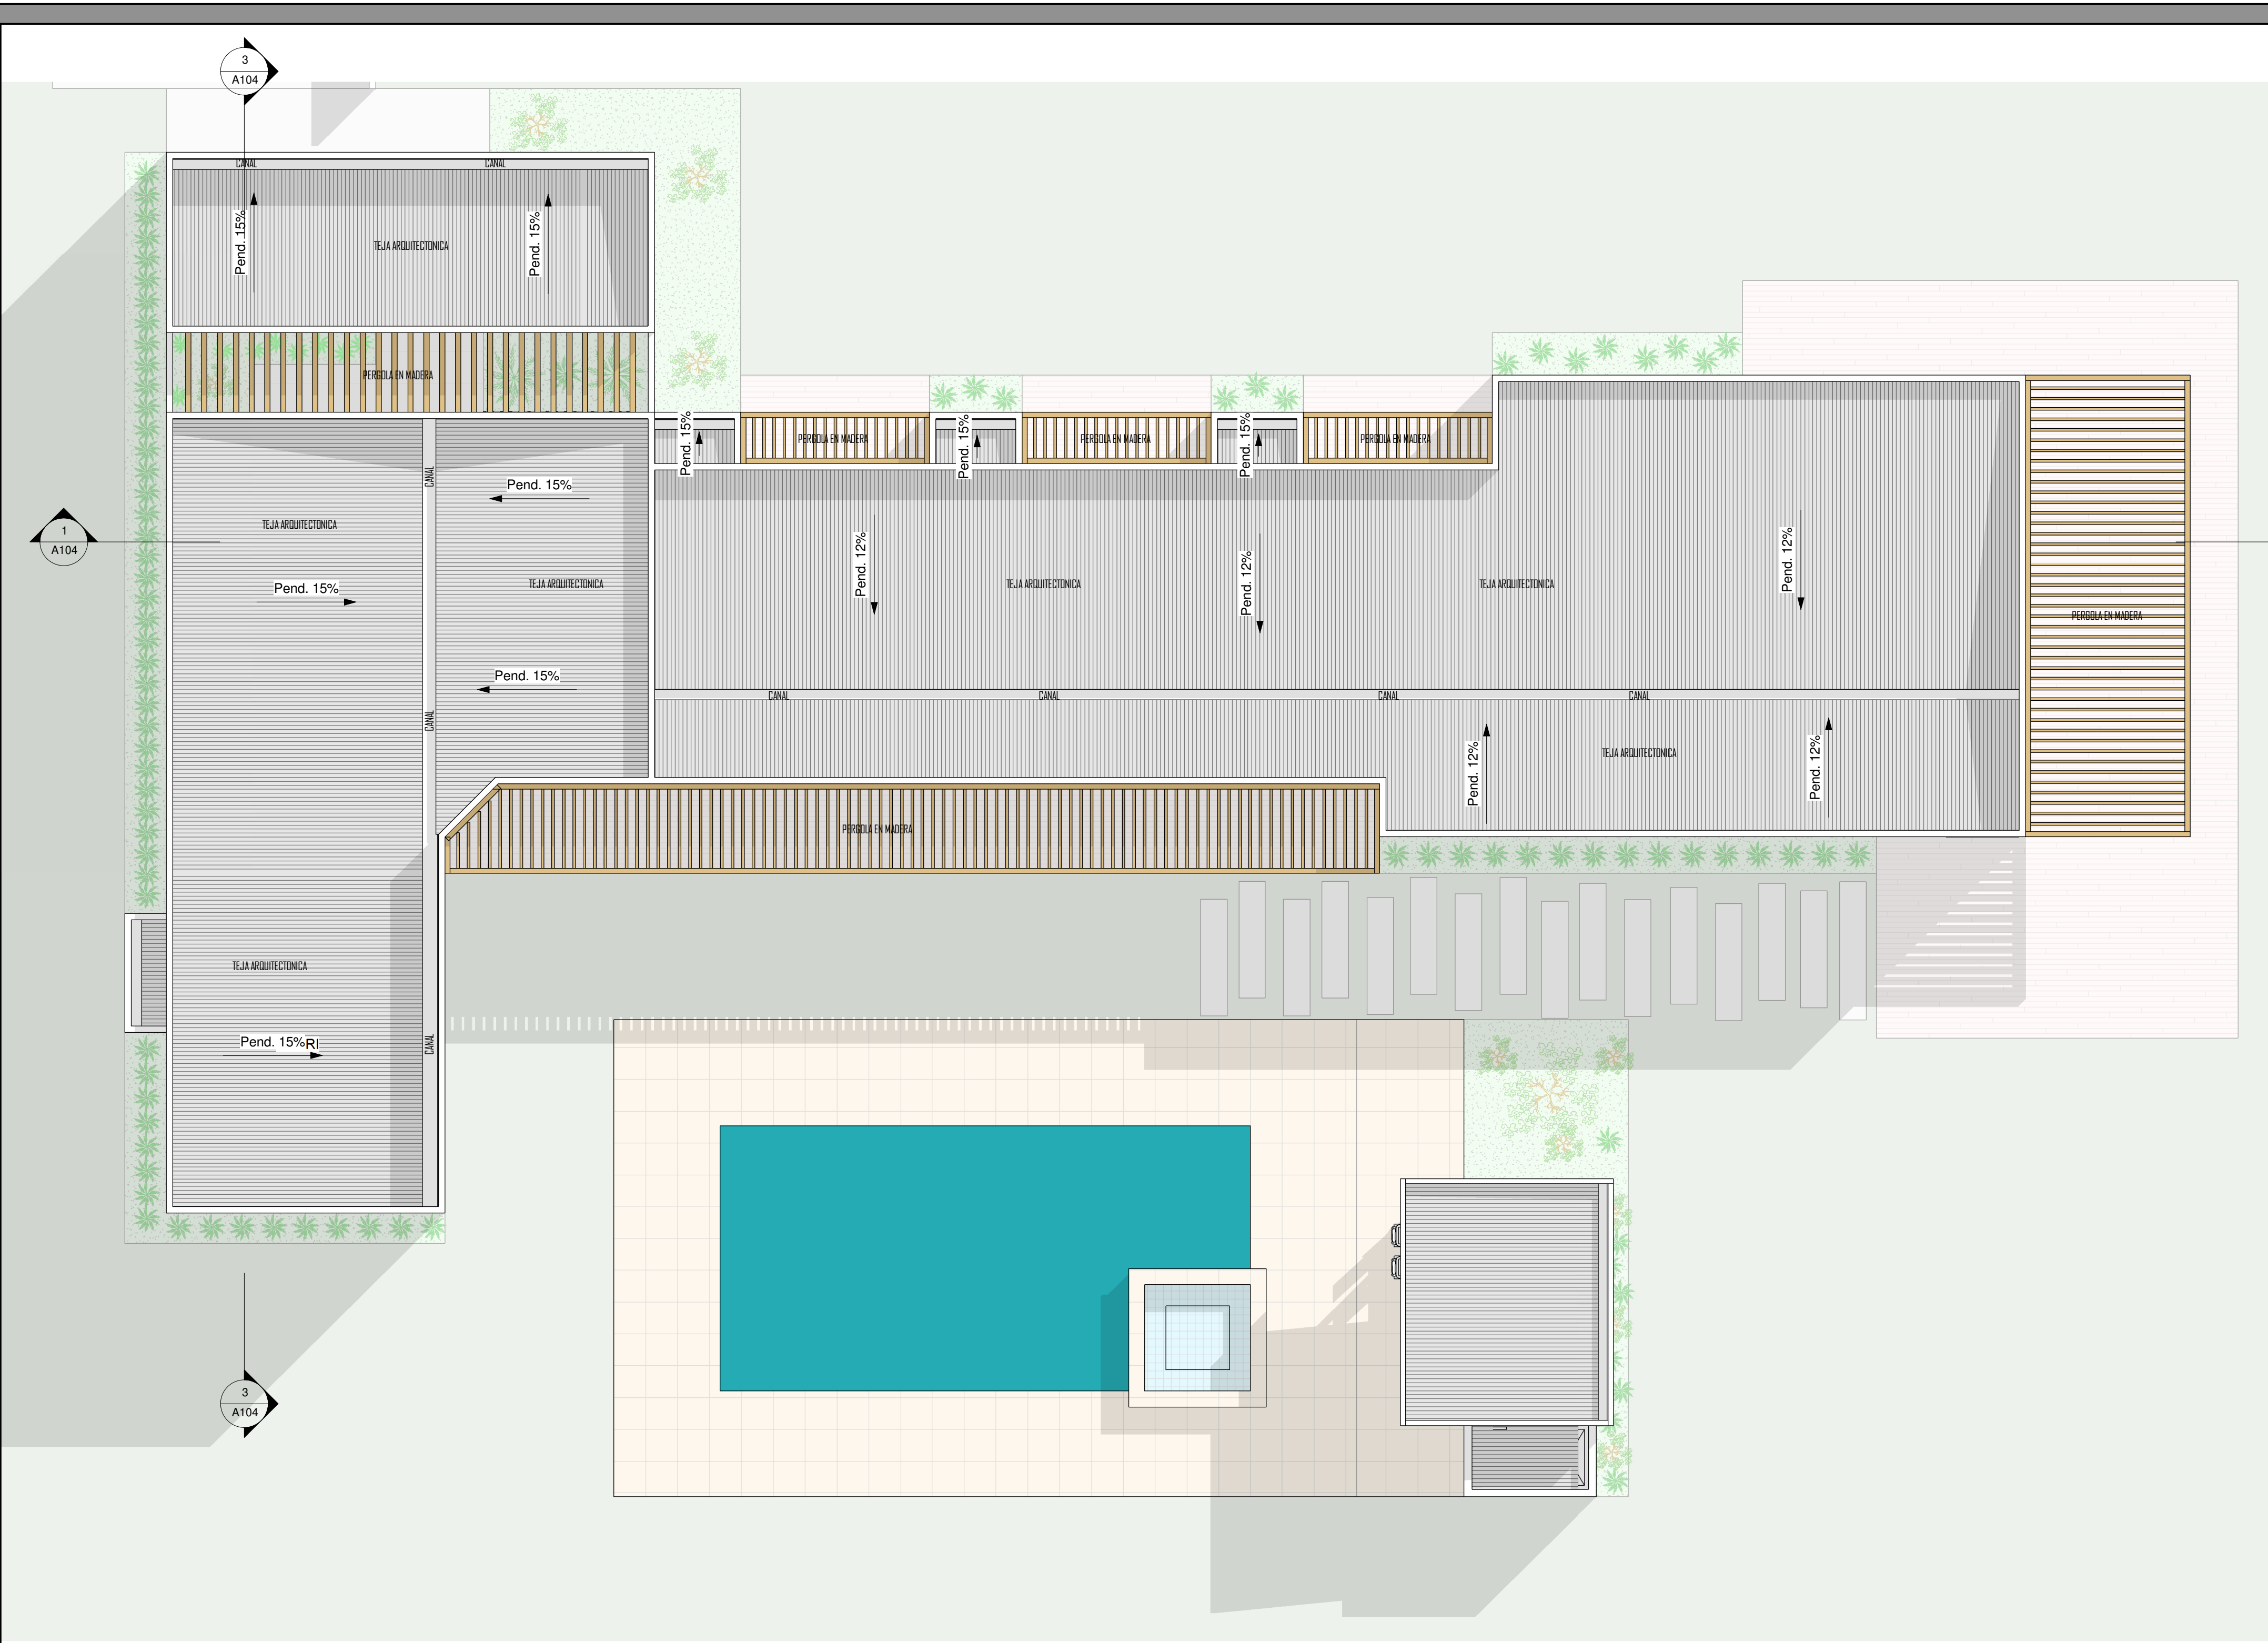

CASA TIPO A

DISTRIBUCIÓN PLANTA ARQUITECTONICA

CASA TIPO A

AREAS PLANTA ARQUITECTONICA

Legenda de habitación

- | | | |
|--|--|---|
| ■ Alcoba 1 | ■ Habitación | ■ Terraza Alc. Ppal |
| ■ Alcoba 2 | ■ Hall Acceso | ■ Vestier Alc.3 |
| ■ Alcoba 3 | ■ Jardin 1 | ■ Vestier Alc. 1 |
| ■ Alcoba Ppal | ■ Jardin 2 | ■ Vestier Alc. 2 |
| ■ BBQ | ■ Piscina | ■ Vestier Alc. Ppal |
| ■ Bodega | ■ Sala | ■ WC Alc. 1 |
| ■ Cocina - Comedor | ■ Sala TV | ■ WC Alc. 2 |
| ■ Deck en Madera | ■ Terraza Alc. 1 | ■ WC Alc. 3 |
| ■ Estudio | ■ Terraza Alc. 2 | ■ WC Alc. Ppal |
| ■ Garaje | ■ Terraza Alc. 3 | |

Tabla de planificación de...

Nombre	Área
Alcoba Ppal	60.16 m ²
Vestier Alc. Ppal	15.62 m ²
Alcoba 3	14.88 m ²
WC Alc. 3	3.58 m ²
Alcoba 2	14.88 m ²
Alcoba 1	14.88 m ²
WC Alc. 2	3.58 m ²
Habitación	2.99 m ²
Bodega	1.69 m ²
Habitación	8.83 m ²
Habitación	2.45 m ²
Habitación	9.48 m ²
WC Alc. Ppal	10.04 m ²
Vestier Alc.3	4.14 m ²
Vestier Alc. 2	4.14 m ²
Cocina - Comedor	29.14 m ²
Hall Acceso	2.83 m ²
Sala	19.69 m ²
Habitación	61.07 m ²
Sala TV	8.99 m ²
Estudio	7.43 m ²
Jardin 2	3.66 m ²
Jardin 1	4.69 m ²
WC Alc. 1	3.58 m ²
Vestier Alc. 1	4.14 m ²
Terraza Alc. Ppal	77.30 m ²
Garaje	44.17 m ²
Terraza Alc. 1	5.93 m ²
Terraza Alc. 2	5.92 m ²
Terraza Alc. 3	5.92 m ²
Deck en Madera	29.32 m ²
Piscina	126.00 m ²
BBQ	33.21 m ²
Total general: 33	644.33 m ²

Area Construida Casa	344.72m ²
Area Terrazas Casa	124.38m ²
Area Parquedero	44.17m ²
Area Piscina	44.71m ²
Area Jacuzzi	6.76m ²
Area Terraza Piscina	92.74m ²
Area BBQ	15.00m ²

Plano de Areas
1:75

CASA TIPO A

CUBIERTA Y ALZADOS

3 Fachada Frontal
1:75

5 Fachada Posterior
1:75

2 Fachada Lateral Derecha
1:75

4 Fachada Lateral Izquierda
1:75

CASA TIPO A
CORTES Y 3D GENERAL

1 Sección 1
1:75

3 Sección 2
1:75