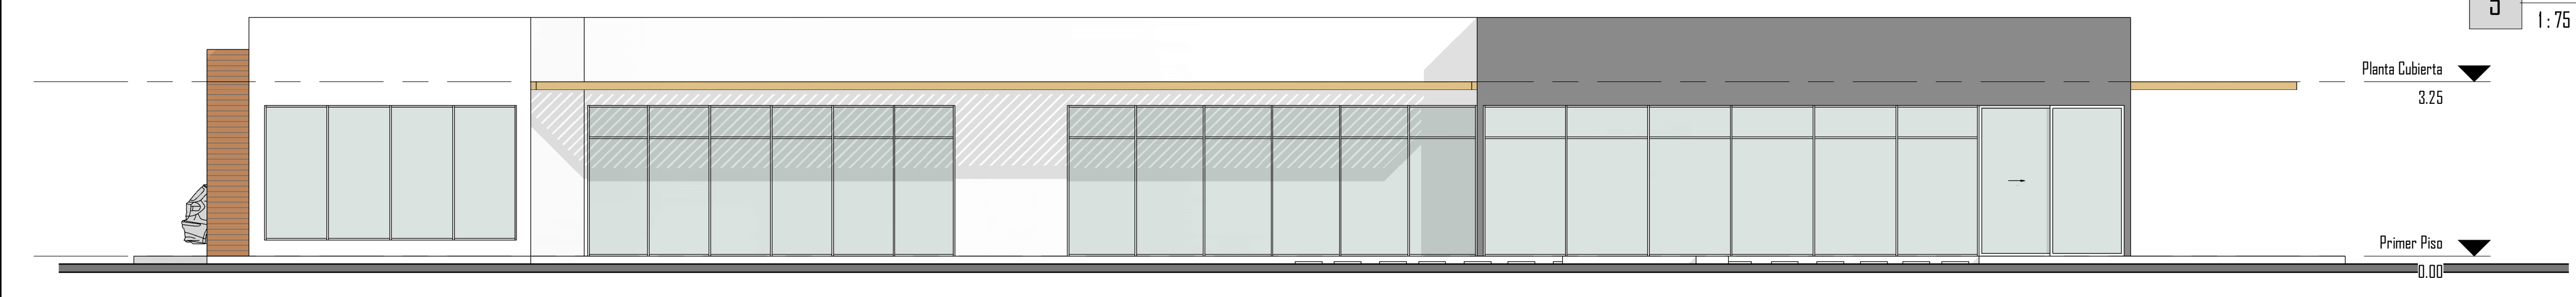

Area Construida Casa	344.72m ²
Area Terrazas Casa	124.38m ²
Area Parquedero	44.17m ²
Area Piscina	44.71m ²
Area Jacuzzi	6.76m ²
Area Terraza Piscina	92.74m ²
Area BBQ	15.00m ²

Plano de Areas
1:75

CASA TIPO A

CUBIERTA Y ALZADOS

3 Fachada Frontal
1:75

5 Fachada Posterior
1:75

2 Fachada Lateral Derecha
1:75

4 Fachada Lateral Izquierda
1:75

CASA TIPO A
CORTES Y 3D GENERAL

1 Sección 1
1:75

3 Sección 2
1:75

CASA TIPO A

3D PROYECTO

CASA TIPO A
IMAGENES CASA